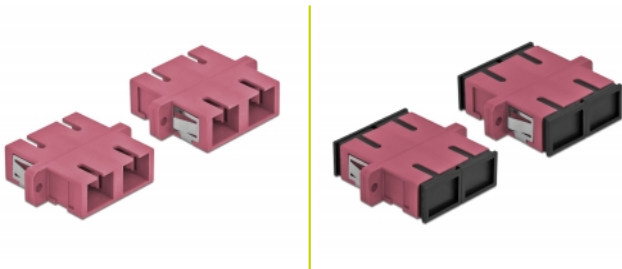

- Puerto macho SC Duplex disponible

Contenido del paquete

- 4 x acoplador SC Duplex

Image