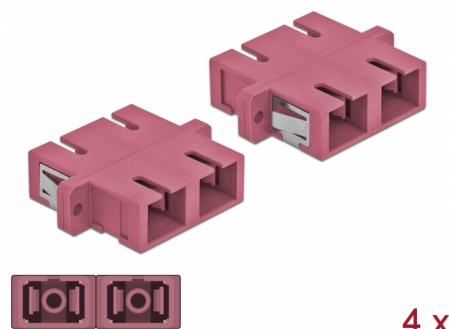

Delock Acoplador de Fibra Óptica SC Duplex hembra a SC Duplex hembra Multimodo 4 piezas violeta

Descripción

Con este acoplamiento SC Duplex de Delock, se pueden conectar los conectores macho de fibra óptica fácilmente entre sí. El acoplamiento permite una conexión directa al cable de fibra óptica y es adecuado para un montaje sencillo en cajas de conexión de fibra óptica, armarios y paneles de conexión.

Protección por cubierta antipolvo

El acoplamiento está equipado con una tapa adecuada para proteger la manga del polvo y mantenerla limpia.

4 x

Número de elemento 85998

EAN: 4043619859986

Pais de origen: China

Paquete: Poly bag

Detalles técnicos

- Conectores:
  - 1 x SC Duplex hembra >
  - 1 x SC Duplex hembra
- Para fibra multimodo OM4
- Manga de cerámica
- Con tapa para el polvo
- Montaje a través de un soporte de metal o tornillos
- 2 orificios de montaje
- Diámetro del orificio de montaje: 2,4 mm
- Avance del orificio del tornillo: 30,7 mm aproximadamente
- Recorte del panel (ANxAL): aprox. 26,6 x 9,5 mm
- Temperatura de funcionamiento: -20 °C ~ 70 °C
- Material: plástico
- Color: violeta
- Dimensiones (LAXANxAL): aprox. 34,7 x 25,6 x 9,3 mm

Requisitos del sistema