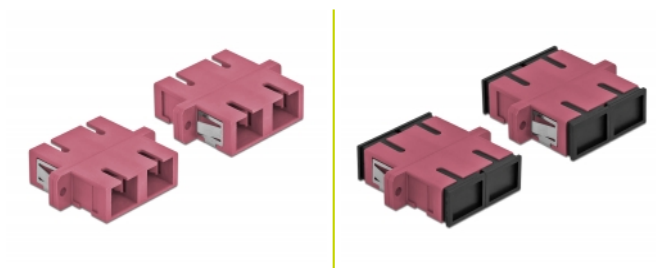

- Un port SC Duplex mâle libre

Contenu de l'emballage

- 4 x coupleurs SC Duplex

Image