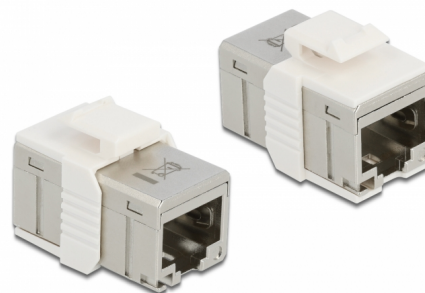

Delock Adaptér RJ45 samice na RJ45 samice Cat.6A kovový

Popis

Tento RJ45 adaptér od Delocku může být použit k prodloužení ethernetových kabelů.

Alternativně lze spojku nainstalovat do konzoly Keystone pomocí dodaného rámečku. Vzhledem k extrémně kompaktním rozměrům je vhodná např. pro prostorově úspornou instalaci modulů 48 RJ45 Keystone jen na 1U.

Číslo produktu 86012

EAN: 4043619860128

Země původu: Taiwan,
Republic of China

Balení: Plastová taška se
zipem

Technické detaily

- Konektor:
 - 1 x RJ45 samice >
 - 1 x RJ45 samice
- 1:1 spojení
- V souladu s požadavky na Cat.6A pro ISO/IEC 11801 Edition 2.2, EN 50173-1:2011 a EN 60603-7-51, a ANSI/TIA 568-C.2
- Podporuje PoE / PoE+
- Stíněný (STP)
- Pozlacené kontakty
- Materiál: zinkový odlitek
- Rozměry (DxŠxV): cca. 27,0 x 14,5 x 14,0 mm

Systemové požadavky

- Volný port RJ45 samec

Obsah balení

- RJ45 spojka
- Rámeček Keystone

Příslušenství

General

Mounting type:	Keystone modul
----------------	----------------

Interface

Externí:	1 x RJ45 samice
Interní:	1 x RJ45 samice

Technical characteristics

Category:	Cat.6A
-----------	--------

Physical characteristics

Materiál pouzdra:	zinkový odlitek
Délka:	27,0 mm
Width:	14,5 mm
Height:	14,0 mm