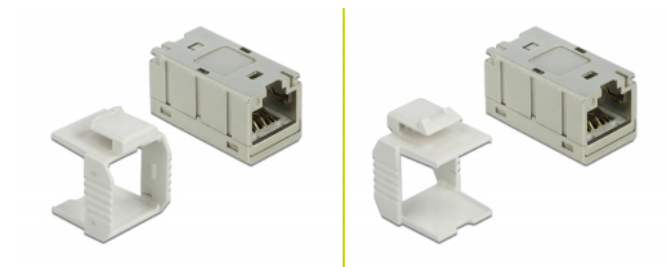

Delock Adaptér RJ45 samice na RJ45 samice Cat.6A kovový

Popis

Tento RJ45 adaptér od Delocku může být použit k prodloužení ethernetových kabelů.

Alternativně lze spojku nainstalovat do konzoly Keystone pomocí dodaného rámečku. Vzhledem k extrémně kompaktním rozměrům je vhodná např. pro prostorově úspornou instalaci modulů 48 RJ45 Keystone jen na 1U.

Číslo produktu 86012

EAN: 4043619860128

Země původu: Taiwan,
Republic of China

Balení: Plastová taška se
zipem

Technické detaily

- Konektor:
 - 1 x RJ45 samice >
 - 1 x RJ45 samice
- 1:1 spojení
- V souladu s požadavky na Cat.6A pro ISO/IEC 11801 Edition 2.2, EN 50173-1:2011 a EN 60603-7-51, a ANSI/TIA 568-C.2
- Podporuje PoE / PoE+
- Stíněný (STP)
- Pozlacené kontakty
- Materiál: zinkový odlitek
- Rozměry (DxŠxV): cca. 27,0 x 14,5 x 14,0 mm

Systemové požadavky

- Volný port RJ45 samec

Obsah balení

- RJ45 spojka
- Rámeček Keystone

Příslušenství

General

Mounting type:	Keystone modul
----------------	----------------

Interface

Externí:	1 x RJ45 samice
Interní:	1 x RJ45 samice

Technical characteristics

Category:	Cat.6A
-----------	--------

Physical characteristics

Materiál pouzdra:	zinkový odlitek
Délka:	27,0 mm
Width:	14,5 mm
Height:	14,0 mm