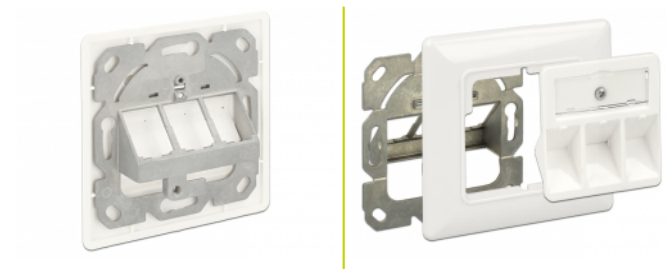

Delock Keystone kompaktní nástěnná 3 portová zásuvka

Popis

Tato nástěnná zásuvka od Delocku může být nainstalována na zeď nebo na skříň s montážními otvory 60 mm. Díky jeho normalizovaným rozměrům může být použit pro snadnou montáž 3 Keystone modulů.

Poznámka

Vzhledem ke konstrukci lze použít pouze keystone moduly až do šířky max. 18,2 mm.

Číslo produktu 86194

EAN: 4043619861941

Země původu: China

Balení: Poly bag

Technické detaily

- 3 Keystone portů 19,2 x 14,9 mm
- Úhel 45° Keystone modulů
- Prachová záslepka
- Integrovaný štítek
- Designově vhodné pro desku 50 x 50 mm
- Montážní díry 60 mm
- Barva: čistě bílá RAL 9010
- Rozměry (DxŠxV): 80 x 80 x 25,8 mm

Obsah balení

- Keystone nástěnná zásuvka

Příslušenství

General

Mounting type:	in-wall
----------------	---------

Physical characteristics

Pouzdro barva:	bílá
Délka:	80 mm
Width:	80 mm
Height:	25,8 mm