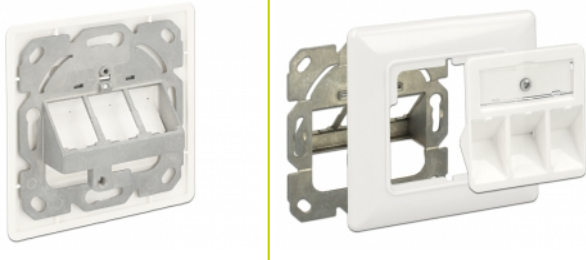

Abbildungen