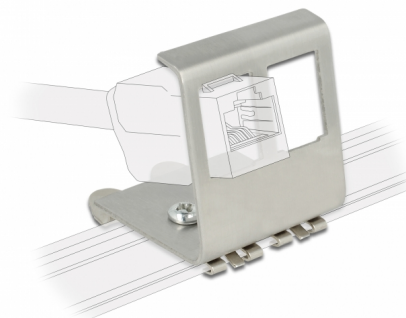

Delock Keystone kovový držák 2-portový na DIN lištu

Popis

Tento Keystone držák od Delocku může být namontován na DIN lištu. Se standardizovanými rozměry je vhodný pro snadnou montáž dvou Keystone modulů.

Poznámka

Vzhledem k úzkému designu lze použít keystone moduly jen s max. šířkou 19 mm.

Číslo produktu 86255

EAN: 4043619862559

Země původu: China

Balení: Poly bag

Technické detaily

- 2 Keystone portů 19,2 x 14,9 mm
- Montáž na lištu DIN 35 mm
- Pod úhlem 70°
- Materiál: nerezová ocel
- Rozměry (DxŠxV): cca. 42 x 39 x 37 mm

Obsah balení

- Keystone montážní

Příslušenství

General

Mounting type:	DIN rail
----------------	----------

Physical characteristics

Materiál pouzdra:	kov
Délka:	42 mm
Width:	39 mm
Height:	37 mm