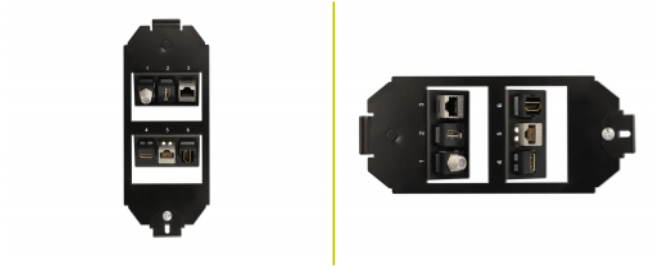

Delock Montage Keystone, 6 ports pour réservoir de sol

Description

Ce montage Keystone de Delock peut être installé dans des réservoirs de sol. Avec ses dimensions normalisées, il est approprié pour l'encliquetage de 6 modules Keystone.

Note

En raison de la conception, seuls des modules Keystone jusqu'à 18 mm de large peuvent être utilisés.

N° produit 86280

EAN: 4043619862801

Pays d'origine: China

Emballage: Sac polyvalent à fermeture éclair

Détails techniques

- 6 ports Keystone 19,2 x 14,9 mm
- Matière : métal
- Couleur : noir
- Dimensions (LxlxH) : env. 175 x 75 x 26 mm

Contenu de l'emballage

- Montage Keystone

Image

General

Mounting type:	floor tank
----------------	------------

Physical characteristics

Boitier couleur:	noir
Matériau du boîtier :	métal
Longueur:	175 mm
Width:	75 mm
Height:	26 mm