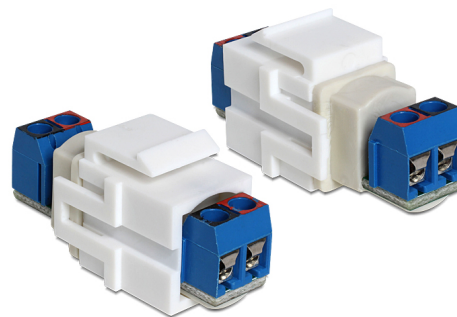

Delock Keystone modul 2 pin svorkovnice > svorkovnice bílá

Popis

Tento modul od Delocku může být použit pro prodloužení např. kabelu reproduktorů. Díky jeho normalizovaným rozměrům může být použit pro snadnou montáž např. do Keystone patchpanelové lišty nebo montážní krabice.

Číslo produktu 86323

EAN: 4043619863235

Země původu: China

Balení: Plastová taška se zipem

Technické detaily

- Konektor:
 - 1 x 2 pin svorkovnice >
 - 1 x 2 pin svorkovnice
- Pro drát nebo lanko do průřezu 1.63 mm (14 – 22 AWG)
- Pro porty Keystone s 19,2 x 14,9 mm
- Rozměry (DxŠxV): cca. 41,9 x 21,8 x 16,8 mm
- Vzdálenost před panelem: 5,4 mm

Obsah balení

- Keystone modul

General

Mounting type:	Keystone modul
----------------	----------------

Interface

Externí:	1 x 2 pin svorkovnice
Interní:	1 x 2 pin svorkovnice

Physical characteristics

Pouzdro barva:	bílá
Délka:	41,9 mm
Width:	16,8 mm
Height:	21,8 mm