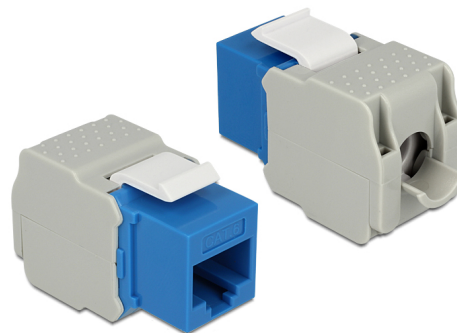

Delock Keystone Modul RJ45 jack > LSA Cat.6 UTP modrý

Popis

Tento modul od Delocku může být použit pro připojení síťového kabelu do RJ45 jack. Díky jeho normalizovaným rozměrům může být použit pro snadnou montáž např. do Keystone patchpanelové lišty nebo montážní krabice.

Číslo produktu 86343

EAN: 4043619863433

Země původu: China

Balení: Plastová taška se zipem

Technické detaily

- Konektor:
 - externí: 1 x RJ45 samice (8P/8C) >
 - interní: LSA (bez použití nástrojů)
- Cat.6 specifikace
- Nestíněný (UTP)
- V souladu s požadavky na Cat.6 pro ISO/IEC 11801 Edition 2.2, EN 50173-1:2011 a EN 60603-7-4, a ANSI/TIA 568-C.2
- Pro drát nebo lanko do průřezu 0.644 mm (22 - 26 AWG)
- Pro porty Keystone s 19,2 x 14,9 mm
- Barva: modrý
- Rozměry (DxŠxV): cca. 41,0 x 24,5 x 18,1 mm

Systemové požadavky

- Volný port RJ45 samec

Obsah balení

- Keystone modul
- Organizátor kabelů
- Vázací páska

Příslušenství