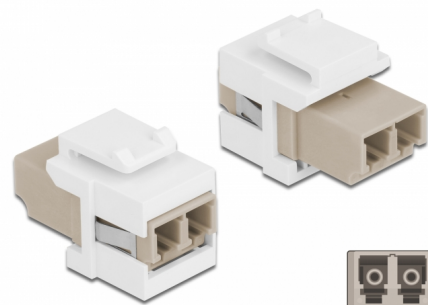

Delock Keystone modul LC Duplex samice na LC Duplex samice šedá / bílá

Popis

Tento modul od Delocku může být použit k prodloužení optických kabelů. Díky jeho normalizovaným rozměrům může být použit pro snadnou montáž např. do Keystone patchpanelové lišty nebo montážní krabice.

Číslo produktu 86347

EAN: 4043619863471

Země původu: China

Balení: Plastová taška se zipem

Technické detaily

- Konektor:
 - 1 x LC Duplex samice >
 - 1 x LC Duplex samice
- Barva: šedá
- Pro Multimód optiku
- Vložený útlum < 0,3 dB
- Prachová záslepka
- Pro porty Keystone s 19,2 x 14,9 mm
- Pouzdro barva: bílá
- Rozměry (DxŠxV): cca. 29,2 x 16,5 x 21,9 mm

Systémové požadavky

- Volný port LC Duplex samec

Obsah balení

- Keystone modul

Příslušenství

General

Mounting type:	Keystone modul
----------------	----------------

Interface

Konektor 1:	1 x LC Duplex
Konektor 2:	1 x LC Duplex

Physical characteristics

Pouzdro barva:	bílá
Délka:	29.2 mm
Width:	16,5 mm
Height:	21,9 mm
Barva:	šedá