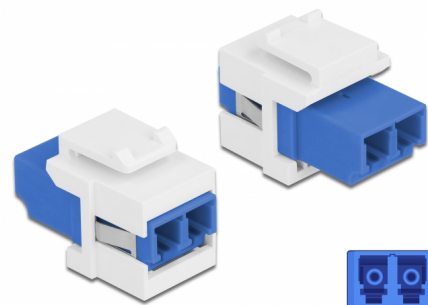

# Delock Moduł Keystone LC Duplex żeńskie do LC Duplex żeńskie niebieski / biały

## Opis

Ten moduł firmy Delock można używać w celu rozbudowy okablowania światłowodowego. Dzięki ustandaryzowanym wymiarom, może być on używany do łatwego montażu poprzez zatrzaśnięcie, np. w patch panelu, na płycie przedniej lub w natynkowej puszcze montażowej.

## Szczegóły techniczne

- Złącze:
  - 1 x LC Duplex żeński >
  - 1 x LC Duplex żeński
- Kolor: niebieski
- Dla światłowodów Jednomodowych
- Tłumienność < 0,2 dB
- Osłony przeciwkurzowe
- Dla portów keystone z 19,2 x 14,9 mm
- Obudowa kolor: biały
- Wymiary (DxSxW): ok. 29,2 x 16,5 x 21,9 mm

## Physical characteristics

Obudowa kolor:	biały
Długość:	29.2 mm
Width:	16,5 mm
Height:	21,9 mm
Kolor:	niebieski