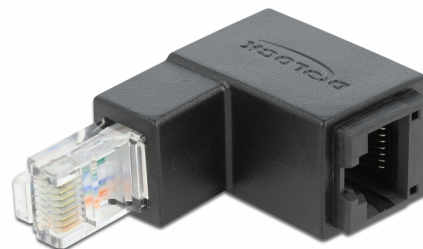

Delock Adaptér RJ45 samec, pravoúhlý dolů > RJ45 samice, Cat.6 UTP

Popis

S tímto adaptérem od Delocku může být konektor RJ45 samice pod pravým úhlem 90°. To usnadňuje připojení síťového kabelu v obtížně dostupných místech.

Číslo produktu 86423

EAN: 4043619864232

Země původu: China

Balení: Plastová taška se zipem

Technické detaily

- Konektor:
 - 1 x RJ45 samec pravoúhlý dolů >
 - 1 x RJ45 samice
- 1:1 spojení
- Cat.6 specifikace
- Nestíněný (UTP)
- Pozlacené kontakty
- Rozměry (DxŠxV): cca. 50,0 x 33,0 x 18,5 mm

Systémové požadavky

- Volný port RJ45

Obsah balení

- RJ45 adaptér

Interface

Konektor 1:	1 x RJ45 samice
Konektor 2:	1 x RJ45 samec

Technical characteristics

Category:	Cat.6
-----------	-------

Physical characteristics

Délka:	50 mm
Width:	33 mm
Height:	18,5 mm