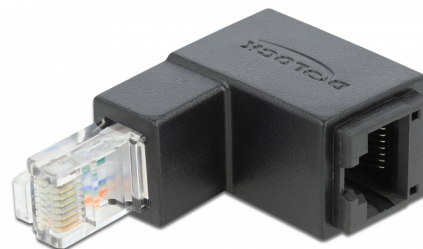

# Delock Prześciówka RJ45 męskie, pod kątem do dołu na żeńskie, Cat.6 UTP

## Opis

Dzięki temu adapterowi firmy Delock żeńskie gniazdo RJ45 urządzenia może zostać skierowane pod kątem 90°. Ułatwia to podłączanie kabla sieciowego w trudno dostępnych miejscach.

## Szczegóły techniczne

- Złącze:
  - 1 x RJ45 męski, wygięte pod kątem do dołu >
  - 1 x RJ45 żeńskie
- Podłączone 1:1
- Specyfikacja Cat.6
- Niekranowany (UTP)
- Połączane styki
- Wymiary (DxSxW): ok. 50,0 x 33,0 x 18,5 mm