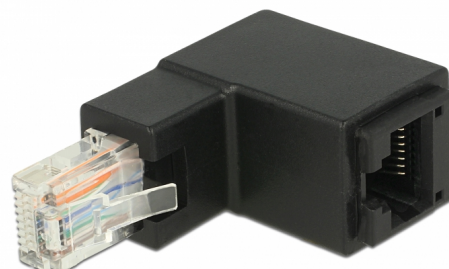

Delock Adaptér RJ45 samec pravouhly > RJ45 samice Cat.6 UTP

Popis

S tímto adaptérem od Delocku může být konektor RJ45 samice pod pravým úhlem 90°. To usnadňuje připojení síťového kabelu v obtížně dostupných místech.

Číslo produktu 86424

EAN: 4043619864249

Země původu: China

Balení: Plastová taška se zipem

Technické detaily

- Konektor:
 - 1 x RJ45 samec pravouhly >
 - 1 x RJ45 samice
- 1:1 spojení
- Cat.6 specifikace
- Nestíněný (UTP)
- Pozlacené kontakty
- Rozměry (DxŠxV): cca. 50,0 x 33,0 x 18,5 mm

Systémové požadavky

- Volný port RJ45

Obsah balení

- RJ45 adaptér

Interface

Konektor 1:	1 x RJ45 samice
Konektor 2:	1 x RJ45 samec

Technical characteristics

Category:	Cat.6
-----------	-------

Physical characteristics

Délka:	50 mm
Width:	33 mm
Height:	18,5 mm