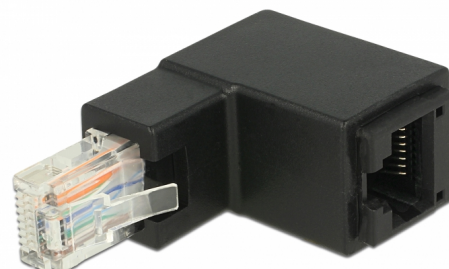

Delock Adapter RJ45 męski kątowy > RJ45 żeńskie Cat.6 UTP

Opis

Dzięki temu adapterowi firmy Delock żeńskie gniazdo RJ45 urządzenia może zostać skierowane pod kątem 90°. Ułatwia to podłączanie kabla sieciowego w trudno dostępnych miejscach.

Numer artykułu 86424

EAN: 4043619864249

Kraj pochodzenia: China

Opakowanie: Torba na zamek błyskawiczny

Szczegóły techniczne

- Złącze:
 - 1 x RJ45 męski, kątowny >
 - 1 x RJ45 żeńskie
- Podłączone 1:1
- Specyfikacja Cat.6
- Niekranowany (UTP)
- Połączane styki
- Wymiary (DxSxW): ok. 50,0 x 33,0 x 18,5 mm

Wymagania systemowe

- Wolny port RJ45

Zawartość opakowania

- Adapter RJ45

Interface

Złącze 1:	1 x RJ45 żeńskie
Złącze 2:	1 x RJ45 męski

Technical characteristics

Category:	Cat.6
-----------	-------

Physical characteristics

Długość:	50 mm
Width:	33 mm
Height:	18,5 mm