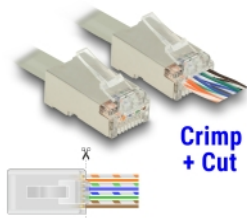

Delock RJ45 krimpovací + zářezový nástroj

Popis

S tímto nástrojem od Delocku a odpovídajícími krimpovacími+zářezovými konektory může být síťový kabel rychle a snadno připojen k RJ45.

Krimpovací+zářezový konektor RJ45 umožňuje vedení vodičů směrem dopředu, to urychluje instalaci a provedení kabeláže může být zkontrolováno. Současně je vylepšeno provedení, protože dvojice vodičů zůstává zkroucená v blízkosti konektoru. Při krimpování jsou všechny dráty v kontaktech současně a nadbytečné konce kabelů jsou odříznuty.

Číslo produktu 86450

EAN: 4043619864508

Země původu: Taiwan,
Republic of China

Balení: Kartonová krabice

Technické detaily

- Kovové kleště s plastovou rukojetí a zámkem
- Zabudovaný řezač a odizolátor
- Také vhodný pro konvenční konektory RJ45 a RJ12
- Barva: modrý / černá
- Rozměry (DxŠxV): cca. 21,2 x 6,5 x 2,3 cm

Systémové požadavky

- Delock RJ45 krimpovací+zářezový konektor

Obsah balení

- Krimpovací+zářezový nástroj
- 20 x RJ45 Krimpovací+zářezový konektor Cat.5e UTP (Delock 86451)
- 20 x RJ45 Krimpovací+zářezový konektor Cat.6 STP (Delock 86454)
- 40 x návlek pro RJ45 krimpovací+zářezový konektor (Delock 86455)
- 2 x náhradní čepel

- Uživatelská příručka

Příslušenství

Physical characteristics

Pouzdro barva:	modrý / černá
Délka:	21.2 cm
Width:	6.5 cm
Height:	2.3 cm