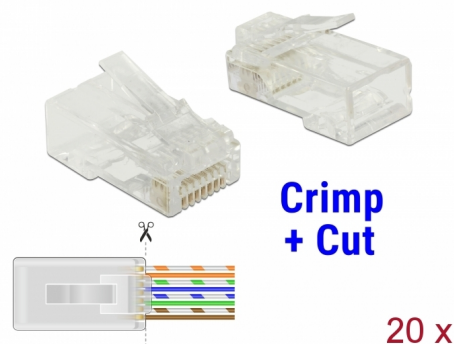

Delock RJ45 krimpovací+zářezový samec Cat.6 UTP 20 kusů

Popis

S tímto konektorem RJ45 samcem od Delocku a odpovídajícím krimpovacím+zářezovým nástrojem, může být síťový kabel rychle a snadno připojen ke konektoru RJ45 samec.

Krimpovací+zářezový konektor RJ45 umožňuje vedení vodičů směrem dopředu, to urychluje instalaci a provedení kabeláže může být zkontrolováno. Současně je vylepšeno provedení, protože dvojice vodičů zůstává zkroucená v blízkosti konektoru. Při krimpování jsou všechny dráty v kontaktech současně a nadbytečné konce kabelů jsou odříznuty.

Číslo produktu 86453

EAN: 4043619864539

Země původu: Taiwan,
Republic of China

Balení: Plastová taška se zipem

Technické detaily

- Konektor: 1 x RJ45 samec
- Nestíněný (UTP)
- Cat.6 specifikace
- TIA-568A/B pinout
- 3-cestný kontakt
- Pozlacené kontakty: 1.27 um / 50 u"
- Pro drát nebo lanko do průřezu 0.511 mm (24 - 26 AWG)
- Pro kabely s průměrem od 5,0 - 6,5 mm
- Materiál pouzdra: polykarbonát
- Barva: transparentní
- Rozměry (DxŠxV): cca. 22,2 x 14,0 x 11,7 mm

Technical characteristics

Category:	Cat.6
-----------	-------

Physical characteristics

Materiál pouzdra:	Polycarbonat
Délka:	22.2 mm
Width:	14,0 mm
Height:	11,7 mm
Barva:	transparentní