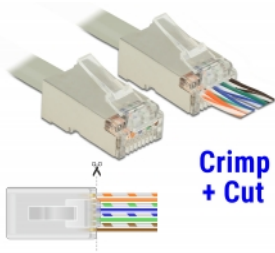

Obsah balení

- 20 x RJ45 samec

Příslušenství