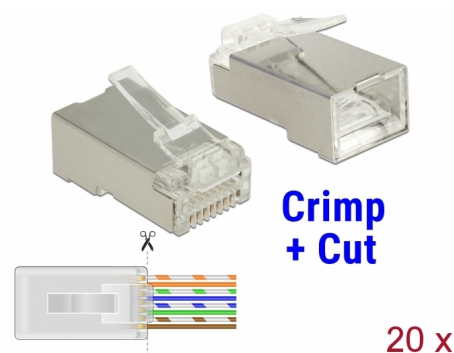

# Delock RJ45 krimpovací+zářezový samec Cat.6 STP 20 kusů

## Popis

S tímto konektorem RJ45 samcem od Delocku a odpovídajícím krimpovacím+zářezovým nástrojem, může být síťový kabel rychle a snadno připojen ke konektoru RJ45 samec.

Krimpovací+zářezový konektor RJ45 umožňuje vedení vodičů směrem dopředu, to urychluje instalaci a provedení kabeláže může být zkontrolováno. Současně je vylepšeno provedení, protože dvojice vodičů zůstává zkroucená v blízkosti konektoru. Při krimpování jsou všechny dráty v kontaktech současně a nadbytečné konce kabelů jsou odříznuty.

## Technické detaily

- Konektor: 1 x RJ45 samec
- Stíněný (STP)
- Cat.6 specifikace
- TIA-568A/B pinout
- 3-cestný kontakt
- Pozlacené kontakty: 1.27 um / 50 u"
- Pro drát nebo lanko do průřezu 0.511 mm (24 - 26 AWG)
- Pro kabely s průměrem od 5,0 - 6,5 mm
- Materiál pouzdra: polykarbonát
- Barva: transparentní
- Rozměry (DxŠxV): cca. 22,2 x 14,0 x 11,7 mm