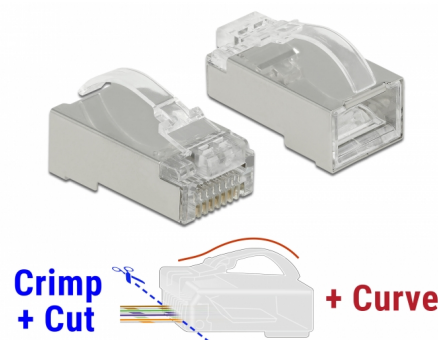

# Delock RJ45 Krimpování+Seříznutí+Zahnutí na kroucenou dvojlinku, Cat.6, 20 ks

## Popis

S tímto konektorem RJ45 samcem od Delocku a odpovídajícím krimpovacím+zářezovým nástrojem, může být síťový kabel rychle a snadno připojen ke konektoru RJ45 samec.

Krimpovací+zářezový konektor RJ45 umožňuje vedení vodičů směrem dopředu, to urychluje instalaci a provedení kabeláže může být zkontrolováno. Současně je vylepšeno provedení, protože dvojice vodičů zůstává zkroucená v blízkosti konektoru. Při krimpování jsou všechny dráty v kontaktech současně a nadbytečné konce kabelů jsou odříznuty.

Nová funkce "Zahnutí" je prodloužená zahnutá západka, která při zatažení za zástrčku ustupuje, a proto ji nelze poškodit.

**Číslo produktu 86474**

EAN: 4043619864744

Země původu: China

Balení: Plastová taška se zipem

## Technické detaily

- Konektor: 1 x RJ45 samec
- Stíněný (STP)
- Cat.6 specifikace
- TIA-568A/B pinout
- 3-cestný kontakt
- Pozlacené kontakty: 1.27 um / 50 u"
- Pro drát nebo lanko do průřezu 0.573 mm (23 - 26 AWG)
- Pro kabely s průměrem od 5,0 - 6,5 mm
- Materiál pouzdra: polykarbonát
- Barva: transparentní
- Rozměry (DxŠxV): cca. 22,2 x 14,0 x 11,7 mm