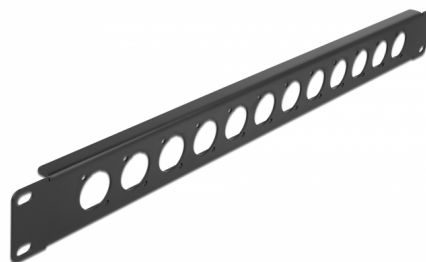

# Delock 19" Patch panel Typu D, 12 portů, černý

## Popis

Tento patch panel značky Delock lze namontovat do 19" racku. Díky svým normalizovaným rozměrům je vhodný pro snadnou montáž 12 modulů typu D.

## Technické detaily

- 12 portů typu D rozměrů 24 x 19 mm
- K montáži do 19" racků, 1U
- Materiál: kov
- Barva: černá
- Rozměry (DxŠxV): cca. 483,0 x 44,5 x 12,5 mm

## Physical characteristics

Pouzdro barva:	černá
Materiál pouzdra:	kov
Depth:	12,5 mm
Width:	483 mm
Height:	44,5 mm