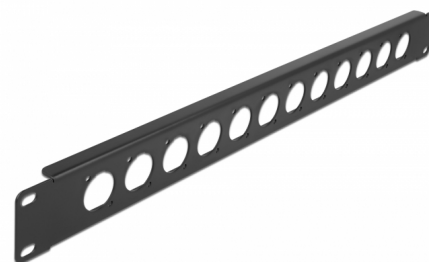

Delock Panneau de raccordement 19" Type-D, 12 ports, noir

Description

Ce panneau de raccordement de Delock peut être monté sur un rack 19". Avec ses dimensions normalisées, il est approprié pour le montage facile de 12 modules Type-D.

N° produit 86500

EAN: 4043619865000

Pays d'origine: China

Emballage: White Box

Détails techniques

- 12 ports Type-D 24 x 19 mm
- Pour le montage dans des racks 19", 1U
- Matière : métal
- Couleur : noir
- Dimensions (LxlxH) : env. 483,0 x 44,5 x 12,5 mm

Contenu de l'emballage

- Panneau de raccordement Type-D

Image

General

Mounting type:	19 in
----------------	-------

Physical characteristics

Boîtier couleur:	noir
Matériau du boîtier :	métal
Depth:	12,5 mm
Width:	483 mm
Height:	44,5 mm