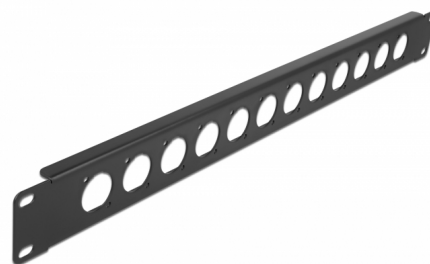

Delock Krosownica 19" D-Type 12 Port czarna

Opis

Panel Delock można zamontować w szafie 19". Standardowy wymiar pozwala na łatwy montaż 12 modułów D-type.

Numer artykułu 86500

EAN: 4043619865000

Kraj pochodzenia: China

Opakowanie: White Box

Szczegóły techniczne

- 12 portów D-type 24 x 19 mm
- Do montowania w szafie 19", 1U
- Materiał: metal
- Kolor: czarny
- Wymiary (DxSxW): ok. 483,0 x 44,5 x 12,5 mm

Zawartość opakowania

- Krosownica D-type

Zdjęcia

General

Mounting type:	19 in
----------------	-------

Physical characteristics

Obudowa kolor:	czarny
Materiał obudowy:	metal
Depth:	12,5 mm
Width:	483 mm
Height:	44,5 mm