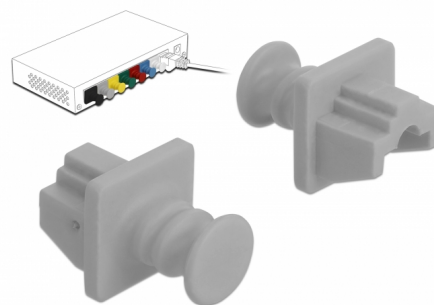

# Delock Capuchon anti-poussière pour RJ45 femelle 10 pièces gris

## Description

Le port femelle est protégé de la poussière et des dégâts grâce au capot Delock. L'application du capot maintient la sensibilité des connecteurs pour un usage à long terme, en particulier dans les environnements poussiéreux et dans le secteur industriel.

## Détails techniques

- Capuchon anti-poussière pour RJ45 femelle
- Avec prise
- Matériel : PVC
- Couleur : gris
- Dimensions (LxlxH) : env. 21 x 18 x 14 mm

## Physical characteristics

Longueur:	21 mm
Width:	18 mm
Height:	14 mm
Couleur:	gris