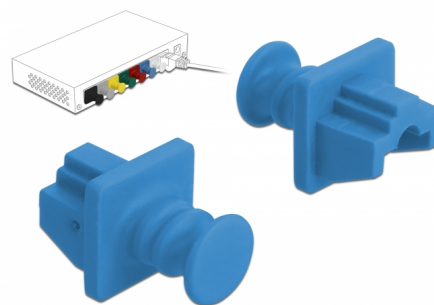

Delock Capuchon anti-poussière pour RJ45 femelle 10 pièces bleu

Description

Le port femelle est protégé de la poussière et des dégâts grâce au capot Delock. L'application du capot maintient la sensibilité des connecteurs pour un usage à long terme, en particulier dans les environnements poussiéreux et dans le secteur industriel.

10 x

N° produit 86509

EAN: 4043619865093

Pays d'origine: China

Emballage: Sac polyvalent à fermeture éclair

Détails techniques

- Capuchon anti-poussière pour RJ45 femelle
- Avec prise
- Matériel : PVC
- Couleur : bleu
- Dimensions (LxlxH) : env. 21 x 18 x 14 mm

Contenu de l'emballage

- 10 x capuchons anti-poussière

Image

General

Style:	Avec prise
--------	------------

Interface

connecteur :	1 x RJ45 femelle
--------------	------------------

Physical characteristics

Longueur:	21 mm
Width:	18 mm
Height:	14 mm
Couleur:	bleu