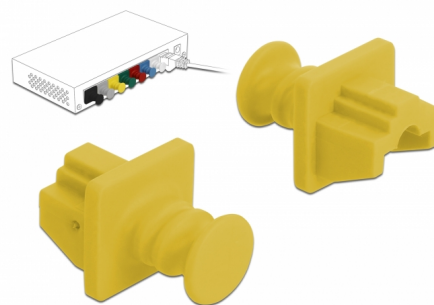

Delock Prachová záslepka pro RJ45 samice 10 kusů žlutý

Popis

S touto prachovou záslepkou od Delocku je port chráněn před nečistotami a poškozením. Aplikace prachové záslepky uchovává citlivé konektory připravené k použití v dlouhodobém horizontu, a to zejména v prašném prostředí a v průmyslovém sektoru.

10 x

Číslo produktu 86511

EAN: 4043619865116

Země původu: China

Balení: Plastová taška se zipem

Technické detaily

- Prachová záslepka pro RJ45 samice
- S uchopením
- Materiál: PVC
- Barva: žlutá
- Rozměry (DxŠxV): cca. 21 x 18 x 14 mm

Obsah balení

- 10 x prachová záslepka

Příslušenství

General

Style:	S uchopením
--------	-------------

Interface

konektor:	1 x RJ45 samice
-----------	-----------------

Physical characteristics

Délka:	21 mm
Width:	18 mm
Height:	14 mm
Barva:	žlutá