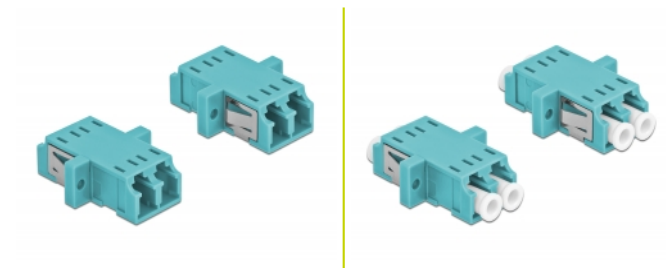

Delock Optická spojka ze zásuvky LC Duplex na zásuvku LC Duplex, Multi-mode, 2 kusy, světle modrá

Popis

S touto spojkou LC Duplex značky Delock lze snadno navzájem propojit dva zástrčkové konektory optických kabelů. Tato spojka umožňuje přímé připojení k optickému kabelu a je vhodná pro snadnou montáž do optických spojovacích skříní, skříněk a propojovacích panelů.

Ochrana protiprachovým krytem

Tato spojka je vybavena vhodnou čepičkou na ochranu objímky proti prachu a k zajištění její čistoty.

2 x

Číslo produktu 86536

EAN: 4043619865369

Země původu: China

Balení: Plastová taška se zipem

Technické detaily

- Konektor:
 - 1 x LC Duplex samice >
 - 1 x LC Duplex samice
- Pro Multimód optiku OM3
- Keramická objímka
- S prachovou zásepkou
- Montáž prostřednictvím kovového držáku nebo šroubů
- 2 x montážní díry
- Průměr montážní díry: 2,3 mm
- Rozteč otvorů pro šroub: ca. 18 mm
- Výřez v panelu (ŠxV): cca. 13,4 x 9,5 mm
- Provozní teplota: -20 °C ~ 70 °C
- Materiál: plast
- Barva: světle modrá
- Rozměry (DxŠxV): cca. 29,2 x 12,7 x 9,3 mm

Systemové požadavky

- Volný port LC Duplex samec

Obsah balení

- 2 x spojky LC Duplex vazební šlen

Příslušenství

Interface

Konektor 1:	1 x LC Duplex samice
Konektor 2:	1 x LC Duplex samice

Technical characteristics