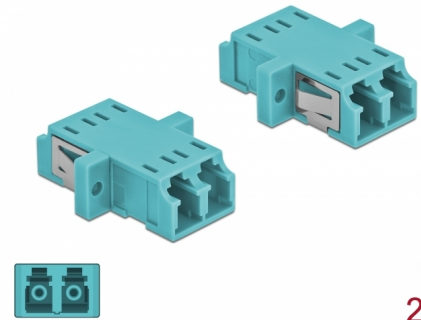

# Delock Coupleur de fibre optique LC Duplex femelle à LC Duplex femelle Multimode, 2 unités, bleu clair

## Description

Avec ce couplage LC Duplex de Delock, les connecteurs mâles de fibre optique peuvent être facilement branchés l'un à l'autre. Le couplage permet une connexion directe au câble en fibre optique et il est approprié pour le montage simple de boîtiers de connexion de fibre optique, des armoires et des panneaux de raccordement.

### Protection avec un capot contre la poussière

Le coupleur est muni d'un capot adapté pour protéger le manchon contre la poussière et le garder propre.

2 x

**N° produit 86536**

EAN: 4043619865369

Pays d'origine: China

## Détails techniques

- Connecteurs :
  - 1 x LC Duplex femelle >
  - 1 x LC Duplex femelle
- Pour fibre multi-mode OM3
- Manchon en céramique
- Avec couvercle anti-poussière
- Montage via des rétenteurs métalliques ou des vis
- 2 orifices de montage
- Diamètre d'orifice de montage : 2,3 mm
- Pas du trou de vis : env. 18 mm
- Découpe du panneau (LxH) : env. 13,4 x 9,5 mm
- Température de fonctionnement : -20 °C ~ 70 °C
- Matériaux : plastique
- Couleur : bleu clair
- Dimensions (LxlxH) : env. 29,2 x 12,7 x 9,3 mm