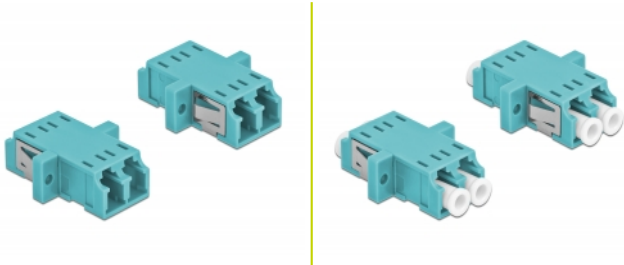

Configuration système requise

- Un port LC Duplex mâle libre

Contenu de l'emballage

- 2 x coupleurs LC Duplex

Image