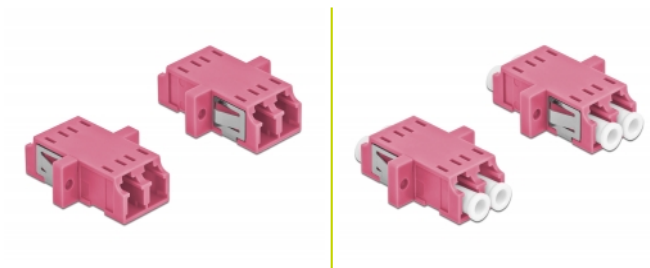

Delock Optická spojka ze zásuvky LC Duplex na zásuvku LC Duplex, Multi-mode, 2 kusy, fialová

Popis

S touto spojkou LC Duplex značky Delock lze snadno navzájem propojit dva zástrčkové konektory optických kabelů. Tato spojka umožňuje přímé připojení k optickému kabelu a je vhodná pro snadnou montáž do optických spojovacích skříní, skříněk a propojovacích panelů.

Ochrana protiprachovým krytem

Tato spojka je vybavena vhodnou čepičkou na ochranu objímky proti prachu a k zajištění její čistoty.

2 x

Číslo produktu 86537

EAN: 4043619865376

Země původu: China

Balení: Plastová taška se zipem

Technické detaily

- Konektor:
 - 1 x LC Duplex samice >
 - 1 x LC Duplex samice
- Pro Multimód optiku OM4
- Keramická objímka
- S prachovou zásepkou
- Montáž prostřednictvím kovového držáku nebo šroubů
- 2 x montážní díry
- Průměr montážní díry: 2,3 mm
- Rozteč otvorů pro šroub: ca. 18 mm
- Výřez v panelu (ŠxV): cca. 13,4 x 9,5 mm
- Provozní teplota: -20 °C ~ 70 °C
- Materiál: plast
- Barva: fialová
- Rozměry (DxŠxV): cca. 29,2 x 12,7 x 9,3 mm

Systemové požadavky

- Volný port LC Duplex samec

Obsah balení

- 2 x spojky LC Duplex vazební šlen

Příslušenství

Interface

Konektor 1:	1 x LC Duplex samice
Konektor 2:	1 x LC Duplex samice

Technical characteristics