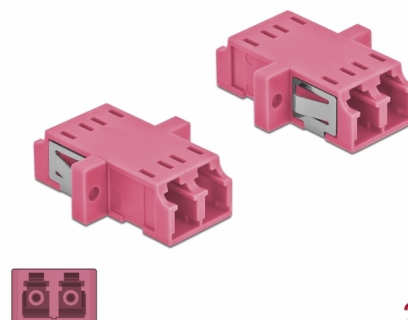

Delock Acoplador de Fibra Óptica LC Duplex hembra a LC Duplex hembra Multimodo 2 piezas violeta

Descripción

Con este acoplamiento LC Duplex de Delock, se pueden conectar los conectores macho de fibra óptica fácilmente entre sí. El acoplamiento permite una conexión directa al cable de fibra óptica y es adecuado para un montaje sencillo en cajas de conexión de fibra óptica, armarios y paneles de conexión.

Protección por cubierta antipolvo

El acoplamiento está equipado con una tapa adecuada para proteger la manga del polvo y mantenerla limpia.

2 x

Número de elemento 86537

EAN: 4043619865376

Pais de origen: China

Paquete: Bolsa de plástico con cremallera

Detalles técnicos

- Conectores:
 - 1 x LC Duplex hembra >
 - 1 x LC Duplex hembra
- Para fibra multimodo OM4
- Manga de cerámica
- Con tapa para el polvo
- Montaje a través de un soporte de metal o tornillos
- 2 orificios de montaje
- Diámetro del orificio de montaje: 2,3 mm
- Avance del orificio del tornillo: 18 mm aproximadamente
- Recorte del panel (ANxAL): aprox. 13,4 x 9,5 mm
- Temperatura de funcionamiento: -20 °C ~ 70 °C
- Material: plástico
- Color: violeta
- Dimensiones (LAXANxAL): aprox. 29,2 x 12,7 x 9,3 mm

Temperatura de funcionamiento:	-20 °C ~ 70 °C
--------------------------------	----------------

Physical characteristics

Material:	Plástico
Longitud:	29.2 mm
Width:	12,7 mm
Height:	9,3 mm
Color:	violeta