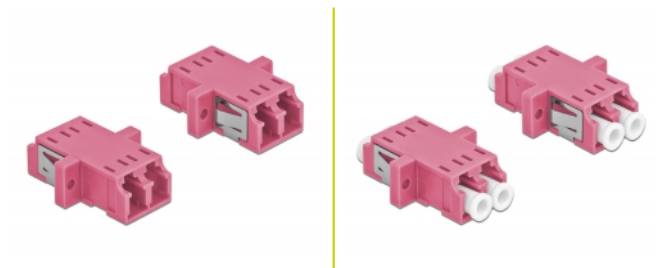

Delock Acoplador de Fibra Óptica LC Duplex hembra a LC Duplex hembra Multimodo 2 piezas violeta

Descripción

Con este acoplamiento LC Duplex de Delock, se pueden conectar los conectores macho de fibra óptica fácilmente entre sí. El acoplamiento permite una conexión directa al cable de fibra óptica y es adecuado para un montaje sencillo en cajas de conexión de fibra óptica, armarios y paneles de conexión.

Protección por cubierta antipolvo

El acoplamiento está equipado con una tapa adecuada para proteger la manga del polvo y mantenerla limpia.

2 x

Número de elemento 86537

EAN: 4043619865376

Pais de origen: China

Paquete: Bolsa de plástico con cremallera

Detalles técnicos

- Conectores:
 - 1 x LC Duplex hembra >
 - 1 x LC Duplex hembra
- Para fibra multimodo OM4
- Manga de cerámica
- Con tapa para el polvo
- Montaje a través de un soporte de metal o tornillos
- 2 orificios de montaje
- Diámetro del orificio de montaje: 2,3 mm
- Avance del orificio del tornillo: 18 mm aproximadamente
- Recorte del panel (ANxAL): aprox. 13,4 x 9,5 mm
- Temperatura de funcionamiento: -20 °C ~ 70 °C
- Material: plástico
- Color: violeta
- Dimensiones (LAXANxAL): aprox. 29,2 x 12,7 x 9,3 mm

Requisitos del sistema

- Puerto macho LC Duplex disponible

Contenido del paquete

- 2 x acoplador LC Duplex

Image

Interface

Conector 1:	1 x LC Duplex hembra
Conector 2 :	1 x LC Duplex hembra

Technical characteristics