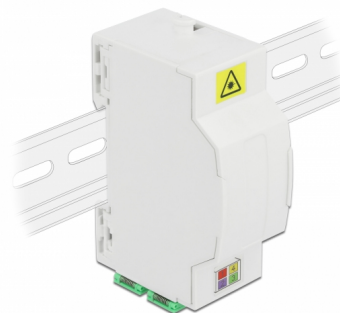

Delock Optická spojovací krabice pro DIN lištu, 4 x SC Simplex nebo LC Duplex

Popis

Tato optická spojovací krabice značky Delock pojme až čtyři optické kabely SC Simplex nebo LC Duplex. Integrované přichytky umožňují montáž na kolejnice DIN rozměru 35 mm.

Číslo produktu 86543

EAN: 4043619865437

Země původu: China

Balení: White Box

Technické detaily

- Optická spojovací skříň pro aplikace FTTH
- 4 sloty pro spojky SC Simplex nebo LC Duplex
- DIN montážní lišta: 35 mm
- Ochranná výklopka
- Barva: bílá
- Materiál: ABS
- Rozměry (DxŠxV): cca. 85,0 x 60,5 x 31,5 mm

Obsah balení

- Optická spojovací skříň
- 4 x spojky SC Simplex vazební šlen s ochrannou proti laserovému otočení

Příslušenství

General

Mounting type:	DIN montážní lišta: 35 mm
----------------	---------------------------

Physical characteristics

Materiál:	ABS
Délka:	85 mm
Width:	60,5 mm
Height:	31,5 mm
Barva:	bílá