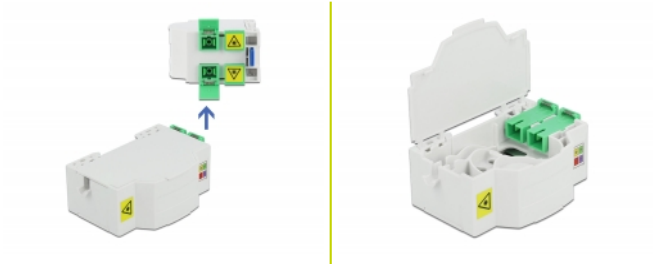

Delock Optická spojovací krabice pro DIN lištu, 4 x SC Simplex nebo LC Duplex

Popis

Tato optická spojovací krabice značky Delock pojme až čtyři optické kabely SC Simplex nebo LC Duplex. Integrované přichytky umožňují montáž na kolejnice DIN rozměru 35 mm.

Číslo produktu 86543

EAN: 4043619865437

Země původu: China

Balení: White Box

Technické detaily

- Optická spojovací skříň pro aplikace FTTH
- 4 sloty pro spojky SC Simplex nebo LC Duplex
- DIN montážní lišta: 35 mm
- Ochranná výklopka
- Barva: bílá
- Materiál: ABS
- Rozměry (DxŠxV): cca. 85,0 x 60,5 x 31,5 mm

Obsah balení

- Optická spojovací skříň
- 4 x spojky SC Simplex vazební šlen s ochrannou proti laserovému otočení

Příslušenství

General

Mounting type:	DIN montážní lišta: 35 mm
----------------	---------------------------

Physical characteristics

Materiál:	ABS
Délka:	85 mm
Width:	60,5 mm
Height:	31,5 mm
Barva:	bílá