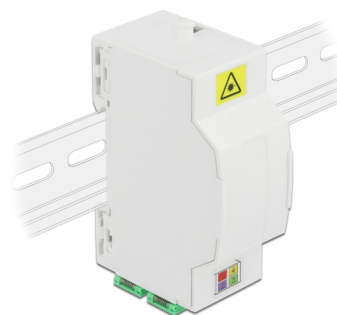

Delock Caja de conexión de fibra óptica para carril DIN 4 x SC Simplex o LC Duplex

Descripción

Esta caja de empalmes de fibra óptica de Delock puede alojar hasta cuatro cables de fibra óptica SC Simplex o LC Duplex. Los clips integrados permiten el montaje en rieles DIN de 35 mm.

Número de elemento 86543

EAN: 4043619865437

Pais de origen: China

Paquete: White Box

Detalles técnicos

- Caja de conexión de fibra óptica para aplicaciones FTTH
- 4 ranuras para acoplamientos SC Simplex o LC Duplex
- Montaje en carril DIN: 35 mm
- Cubierta protectora
- Color: blanco
- Material: ABS
- Dimensiones (LxANxAL): aprox. 85,0 x 60,5 x 31,5 mm

Contenido del paquete

- Caja de conexión de fibra óptica
- 4 x acoplador SC Simplex con protección láser flip

Image

General

Mounting type:	Montaje en carril DIN: 35 mm
----------------	------------------------------

Physical characteristics

Material:	ABS
Longitud:	85 mm
Width:	60,5 mm
Height:	31,5 mm
Color:	blanco