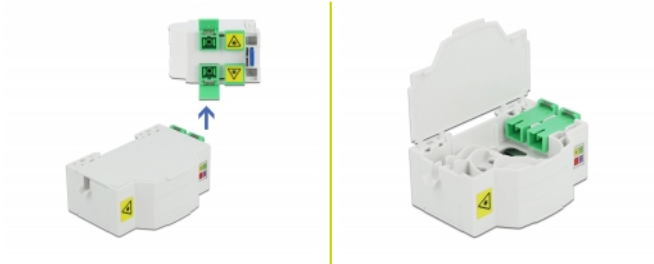

Delock Caja de conexión de fibra óptica para carril DIN 4 x SC Simplex o LC Duplex

Descripción

Esta caja de empalmes de fibra óptica de Delock puede alojar hasta cuatro cables de fibra óptica SC Simplex o LC Duplex. Los clips integrados permiten el montaje en rieles DIN de 35 mm.

Número de elemento 86543

EAN: 4043619865437

Pais de origen: China

Paquete: White Box

Detalles técnicos

- Caja de conexión de fibra óptica para aplicaciones FTTH
- 4 ranuras para acoplamientos SC Simplex o LC Duplex
- Montaje en carril DIN: 35 mm
- Cubierta protectora
- Color: blanco
- Material: ABS
- Dimensiones (LxANxAL): aprox. 85,0 x 60,5 x 31,5 mm

Contenido del paquete

- Caja de conexión de fibra óptica
- 4 x acoplador SC Simplex con protección láser flip

Image

General

Mounting type:	Montaje en carril DIN: 35 mm
----------------	------------------------------

Physical characteristics

Material:	ABS
Longitud:	85 mm
Width:	60,5 mm
Height:	31,5 mm
Color:	blanco