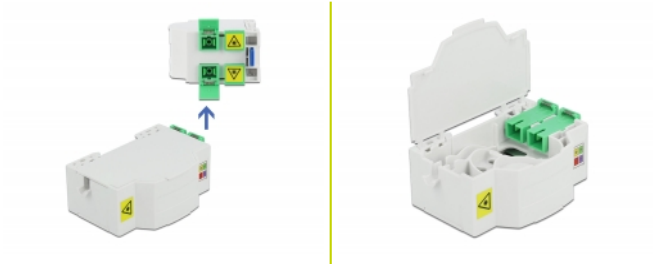

Delock Boitier de connexion de la fibre optique pour rail DIN 4 x SC Simplex ou LC Duplex

Description

Ce boitier de connexion de fibre optique de Delock peut recevoir quatre câbles de fibre optique SC Simplex ou LC Duplex. Les clips intégrés permettent le montage sur des rails DIN 35 mm.

N° produit 86543

EAN: 4043619865437

Pays d'origine: China

Emballage: White Box

Détails techniques

- Boitier de connexion de fibre optique pour applications FTTH
- 4 fentes pour couplage SC Simplex ou LC Duplex
- Montage sur rail DIN : 35 mm
- Abattant de protection
- Couleur : blanc
- Matériel : ABS
- Dimensions (LxlxH) : env. 85,0 x 60,5 x 31,5 mm

Contenu de l'emballage

- Boitier de connexion de fibre optique
- 4 x coupleurs SC Simplex avec abattant de protection laser

Image

General

Mounting type:	Montage sur rail DIN : 35 mm
----------------	------------------------------