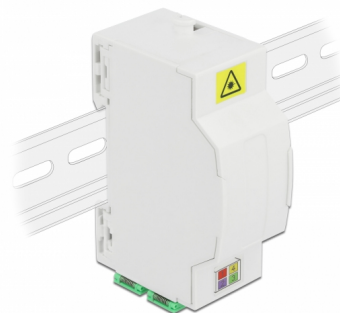

Delock Łącznica światłowodowa na szynie DIN Rail 4 x SC Simplex lub LC Duplex

Opis

Skrzynka łączeniowa światłowodowa Delock przyjmuje do czterech kabli SC Simplex lub czterech LC Duplex. Gotowe zaciski pozwalają na montaż na szynie DIN 35 mm.

Numer artykułu 86543

EAN: 4043619865437

Kraj pochodzenia: China

Opakowanie: White Box

Szczegóły techniczne

- Łącznica światłowodowa do zastosowań FTTH
- 4 sloty do połączeń SC Simplex lub LC Duplex
- Montaż na szynie DIN 35 mm
- Zatrzask zabezpieczający
- Kolor: biały
- Materiał: ABS
- Wymiary (DxSxW): ok. 85,0 x 60,5 x 31,5 mm

Zawartość opakowania

- Łącznica światłowodowa
- 4 x złącza SC Simplex z zabezpieczeniem lasera

Zdjęcia

General

Mounting type:	Montaż na szynie DIN 35 mm
----------------	----------------------------

Physical characteristics

Materiał:	ABS
Długość:	85 mm
Width:	60,5 mm
Height:	31,5 mm
Kolor:	biały