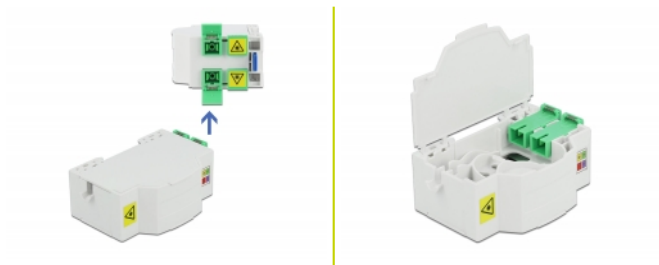

Delock Łącznica światłowodowa na szynie DIN Rail 4 x SC Simplex lub LC Duplex

Opis

Skrzynka łączeniowa światłowodowa Delock przyjmuje do czterech kabli SC Simplex lub czterech LC Duplex. Gotowe zaciski pozwalają na montaż na szynie DIN 35 mm.

Numer artykułu 86543

EAN: 4043619865437

Kraj pochodzenia: China

Opakowanie: White Box

Szczegóły techniczne

- Łącznica światłowodowa do zastosowań FTTH
- 4 sloty do połączeń SC Simplex lub LC Duplex
- Montaż na szynie DIN 35 mm
- Zatrzask zabezpieczający
- Kolor: biały
- Materiał: ABS
- Wymiary (DxSxW): ok. 85,0 x 60,5 x 31,5 mm

Zawartość opakowania

- Łącznica światłowodowa
- 4 x złącza SC Simplex z zabezpieczeniem lasera

Zdjęcia

General

Mounting type:	Montaż na szynie DIN 35 mm
----------------	----------------------------

Physical characteristics

Materiał:	ABS
Długość:	85 mm
Width:	60,5 mm
Height:	31,5 mm
Kolor:	biały