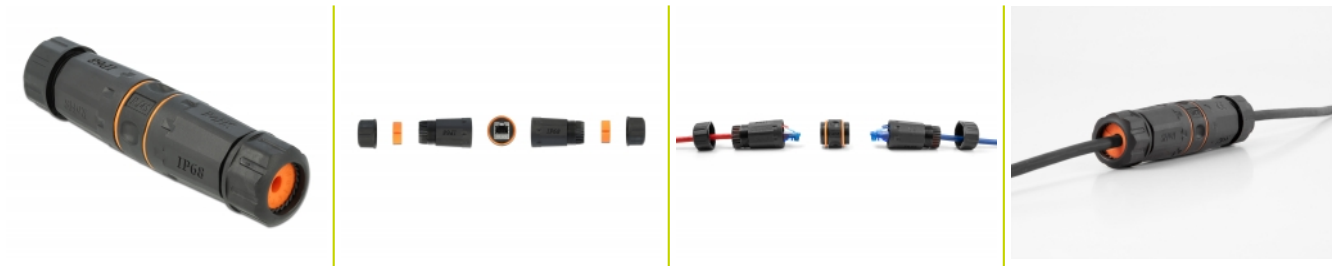

Contenido del paquete

- Conector de cable

Image