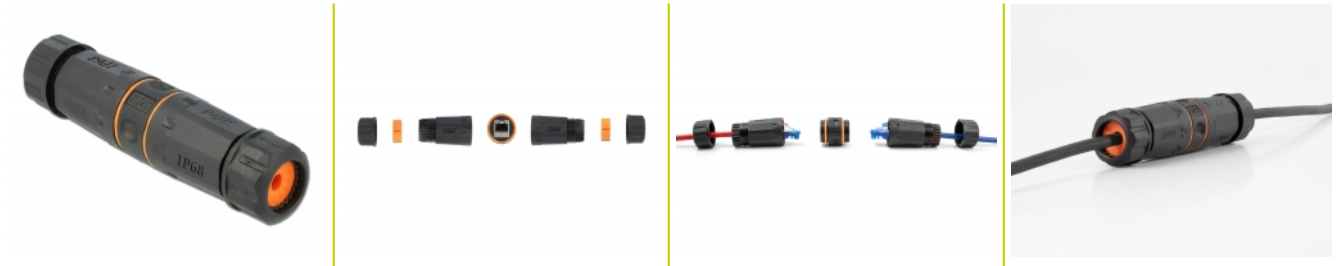

Delock Connecteur de câble RJ45 femelle vers RJ45 femelle Cat.6A étanche

Description

Ce connecteur de câble de Delock peut être utilisé pour connecter ou rallonger deux câbles de réseau RJ45 et il est idéal pour l'utilisation en extérieur, par exemple, au jardin.

Divers composants pour une installation parfaite

Le connecteur de câble est constitué de 5 pièces en plastique (1 RJ45, 2 corps et 2 capuchons à visser) et 4 bagues. La bague d'étanchéité à l'orifice d'entrée du corps scelle le câble au corps. Il peut être ouvert sur le côté pour insérer le câble. Les filetages des deux vis sur le coupler RJ4 sont protégées chacune par une bague d'étanchéité en silicone.

Emballage: Sac polyvalent à fermeture éclair

Détails techniques

- Connecteurs :
 - 1 x RJ45 femelle >
 - 1 x RJ45 femelle
- Connecté 1:1
- Spécification Cat.6A
- Blindé (STP)
- Bague d'étanchéité en silicone rouge
- Classe de protection : IP68
- Pour des câbles de 5,0 à 7,5 mm de diamètre
- Température de fonctionnement : -40 °C ~ 85 °C
- Matériaux : plastique
- Couleur : noir
- Dimensions (LxlxH) : env. 122 x 30 x 23 mm

Contenu de l'emballage

- Connecteur de câble

Image

General

Spécifications techniques:	Cat. 6A
----------------------------	---------

Interface

Connecteur 1:	1 x RJ45 femelle
Connecteur 2:	1 x RJ45 femelle

Technical characteristics