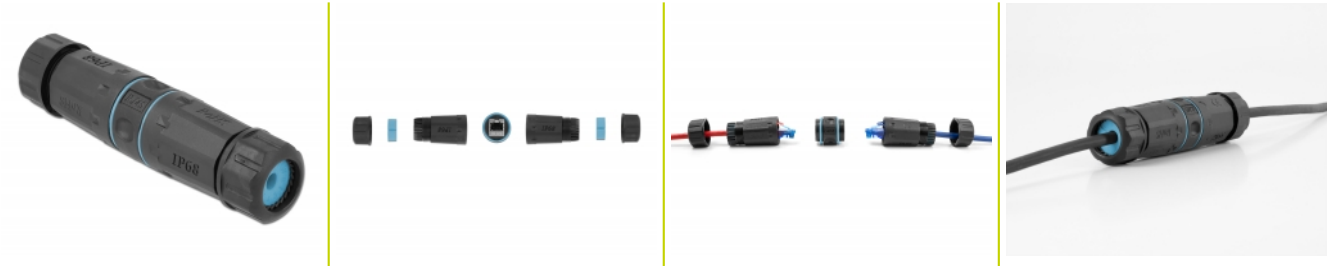

Obsah balení

- Konektor kabelu

Příslušenství