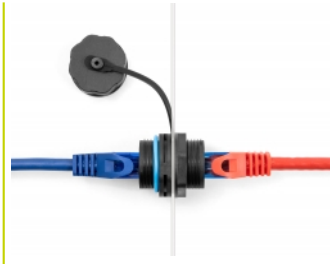

Delock Konektor kabelu ze zásuvkového RJ45 na zásuvkový RJ45, kategorie 6A s ochranným víčkem, vodotěsný

Popis

Tento kabelový konektor značky Delock lze použít k připojení nebo prodloužení dvou síťových kabelů RJ45 a je ideální k používání venku, například na zahradě.

U této spojky RJ45 je na jedné straně vodotěsná kabelová ucpávka, kterou chrání silikonový těsnicí kroužek, zatímco druhou stranu lze uzavřít ochranným víčkem.

Odolnost proti prachu a vodě IP68

Spojka se vyznačuje zvýšenou ochranou proti prachu a nečistotám pro připojení síťových kabelů.

Číslo produktu 86695

EAN: 4043619866953

Země původu: China

Balení: Plastová taška se zipem

Technické detaily

- Konektor:
 - 1 x RJ45 samice >
 - 1 x RJ45 samice
- 1:1 spojení
- Cat.6A specifikace
- Stíněný (STP)
- Silikonový těsnicí kroužek, modrý
- Kryt
- Třída ochrany: IP68
- Pro kabely s průměrem od 5,0 - 7,5 mm
- Provozní teplota: -40 °C ~ 85 °C
- Materiál: plast
- Barva: černá
- Rozměry (DxŠxV): cca. 30 x 30 x 23 mm

Obsah balení

- Konektor kabelu

Příslušenství

General

Specifikace:	Cat. 6A
--------------	---------

Interface

Konektor 1:	1 x RJ45 samice
Konektor 2:	1 x RJ45 samice

Technical characteristics