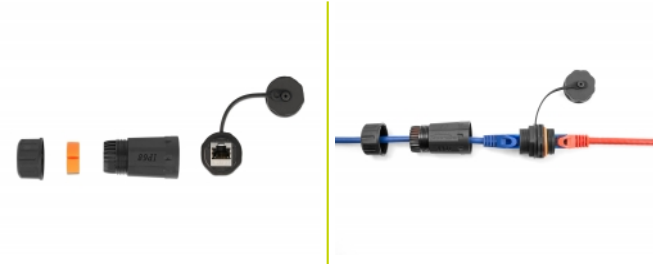

Contenu de l'emballage

- Connecteur de câble

Image