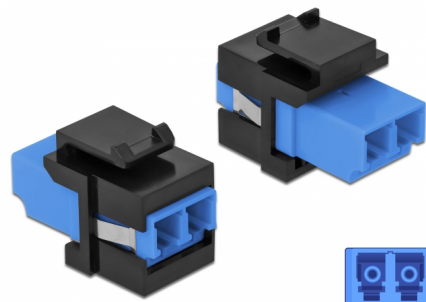

Delock Keystone modul LC Duplex samice na LC Duplex samice modrý / černá

Popis

Tento modul od Delocku může být použit k prodloužení optických kabelů. Díky jeho normalizovaným rozměrům může být použit pro snadnou montáž např. do Keystone patchpanelové lišty nebo montážní krabice.

Číslo produktu 86718

EAN: 4043619867189

Země původu: China

Balení: Plastová taška se zipem

Technické detaily

- Konektor:
 - 1 x LC Duplex samice >
 - 1 x LC Duplex samice
- Barva: modrý
- Pro Single mód optiku
- Vložený útlum < 0,2 dB
- Prachová záslepka
- Pro porty Keystone s 19,2 x 14,9 mm
- Pouzdro barva: černá
- Rozměry (DxŠxV): cca. 29,2 x 16,5 x 21,9 mm

Systémové požadavky

- Volný port LC Duplex samec

Obsah balení

- Keystone modul

Příslušenství

General

Mounting type:	Keystone modul
----------------	----------------

Interface

Konektor 1:	1 x LC Duplex
Konektor 2:	1 x LC Duplex

Physical characteristics

Pouzdro barva:	černá
Délka:	29.2 mm
Width:	16,5 mm
Height:	21,9 mm
Barva:	modrý