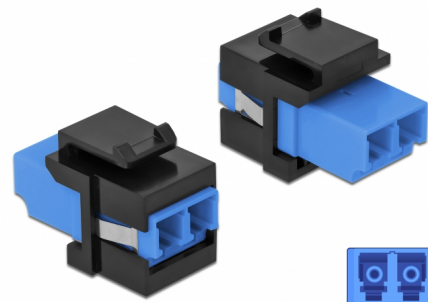

Delock Moduł Keystone LC Duplex żeńskie do LC Duplex żeńskie niebieski / czarny

Opis

Ten moduł firmy Delock można używać w celu rozbudowy okablowania światłowodowego. Dzięki ustandaryzowanym wymiarom, może być on używany do łatwego montażu poprzez zatrzaśnięcie, np. w patch panelu, na płycie przedniej lub w natynkowej puszcze montażowej.

Numer artykułu 86718

EAN: 4043619867189

Kraj pochodzenia: China

Opakowanie: Torba na zamek błyskawiczny

Szczegóły techniczne

- Złącze:
 - 1 x LC Duplex żeński >
 - 1 x LC Duplex żeński
- Kolor: niebieski
- Dla światłowodów Jednomodowych
- Tłumienność < 0,2 dB
- Osłony przeciwkurzowe
- Dla portów keystone z 19,2 x 14,9 mm
- Obudowa kolor: czarny
- Wymiary (DxSxW): ok. 29,2 x 16,5 x 21,9 mm

Wymagania systemowe

- Wolne gniazdo męskie LC Duplex

Zawartość opakowania

- Moduł keystone

Zdjęcia

General

Mounting type:	Moduł keystone
----------------	----------------

Interface

Złącze 1:	1 x LC Duplex
Złącze 2:	1 x LC Duplex

Physical characteristics

Obudowa kolor:	czarny
Długość:	29.2 mm
Width:	16,5 mm
Height:	21,9 mm
Kolor:	niebieski