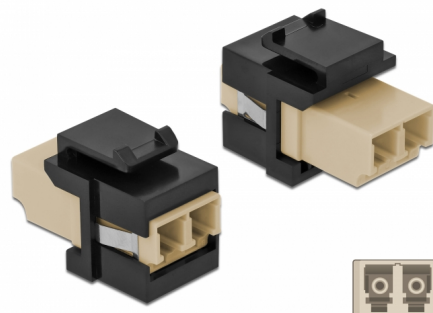

Delock Keystone modul LC Duplex samice na LC Duplex samice šedá / černá

Popis

Tento modul od Delocku může být použit k prodloužení optických kabelů. Díky jeho normalizovaným rozměrům může být použit pro snadnou montáž např. do Keystone patchpanelové lišty nebo montážní krabice.

Číslo produktu 86719

EAN: 4043619867196

Země původu: China

Balení: Plastová taška se zipem

Technické detaily

- Konektor:
 - 1 x LC Duplex samice >
 - 1 x LC Duplex samice
- Barva: šedá
- Pro Multimód optiku
- Vložený útlum < 0,3 dB
- Prachová zásepka
- Pro porty Keystone s 19,2 x 14,9 mm
- Pouzdro barva: černá
- Rozměry (DxŠxV): cca. 29,2 x 16,5 x 21,9 mm

Systémové požadavky

- Volný port LC Duplex samec

Obsah balení

- Keystone modul

Příslušenství

General

Mounting type:	Keystone modul
----------------	----------------

Interface

Konektor 1:	1 x LC Duplex
Konektor 2:	1 x LC Duplex

Physical characteristics

Pouzdro barva:	černá
Délka:	29.2 mm
Width:	16,5 mm
Height:	21,9 mm
Barva:	šedá