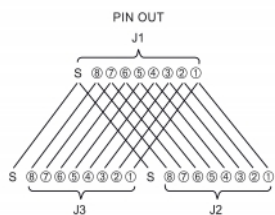

Odolnost proti prachu a vodě IP68

Spojka se vyznačuje zvýšenou ochranou proti prachu a nečistotám pro připojení síťových kabelů.

Poznámka

S tímto adaptérem tvaru T značky Delock lze střídavě připojovat jedním kabelem dvě síťová zařízení.

Číslo produktu 86808

EAN: 4043619868087

Země původu: China

Balení: Plastová taška se zipem

Technické detaily

- Konektor:
 - 1 x RJ45 samice
 - 2 x RJ45 samice
- 1:1 spojení
- Cat.6A specifikace
- Stíněný (STP)
- Silikonový těsnicí kroužek, modrý
- Třída ochrany: IP68
- Pro kabely s průměrem od 4,5 - 7,5 mm
- Provozní teplota: -40 °C ~ 85 °C
- Materiál: plast
- Barva: černá
- Rozměry (DxŠxV): cca. 135 x 58 x 28 mm

Obsah balení

- Konektor kabelu

Příslušenství

General

Specifikace:	Cat. 6A
--------------	---------

Interface

Konektor 1:	1 x RJ45 samice
Konektor 2:	2 x RJ45 samice

Technical characteristics

Provozní teplota:	-40 °C ~ 85 °C
-------------------	----------------

Physical characteristics

Materiál:	Plastová
Shielding:	STP
Délka:	135 mm
Width:	58 mm
Height:	28 mm
Barva:	černá
Průměr kabelu:	4,5 - 7,5 mm