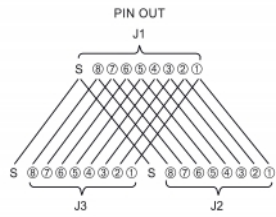

IP68 a prueba de polvo y agua

El acoplador ofrece una mayor protección contra la suciedad y la humedad para la conexión de los cables de la red.

Nota

Los puertos hembra no deben utilizarse simultáneamente, sólo se puede usar un dispositivo de red al mismo tiempo.

Número de elemento 86808

EAN: 4043619868087

Pais de origen: China

Paquete: Bolsa de plástico con cremallera

Detalles técnicos

- Conectores:
 - 1 x RJ45 hembra
 - 2 x RJ45 hembra
- Conexión 1:1
- Especificación Cat.6A
- Apantallado (STP)
- Anillo de sellado de silicona azul
- Clase de protección: IP68
- Para diámetros de cable de 4,5 - 7,5 mm
- Temperatura de funcionamiento: -40 °C ~ 85 °C
- Material: plástico
- Color: negro
- Dimensiones (LxANxAL): aprox. 135 x 58 x 28 mm

Contenido del paquete

- Conector de cable

Image

General

Especificación técnica:	Cat. 6A
-------------------------	---------

Interface

Conector 1:	1 x RJ45 hembra
Conector 2 :	2 x RJ45 hembra

Technical characteristics

Temperatura de funcionamiento:	-40 °C ~ 85 °C
--------------------------------	----------------

Physical characteristics

Material:	Plástico
Shielding:	STP
Longitud:	135 mm
Width:	58 mm
Height:	28 mm
Color:	negro
Diámetro del cable:	4,5 - 7,5 mm