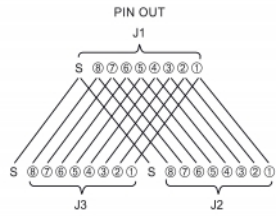

- Connecteur de câble

Image