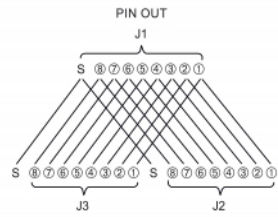

Złącze zapewnia podwyższone zabezpieczenie kabli sieciowych przed kurzem i wilgocią.

Uwaga

T-Adapter Delock pozwala na podłączenie zamienne dwu urządzeń sieciowych jednym kablem.

Numer artykułu 86808

EAN: 4043619868087

Kraj pochodzenia: China

Opakowanie: Torba na zamek błyskawiczny

Szczegóły techniczne

- Złącze:
 - 1 x RJ45 żeńskie
 - 2 x RJ45 żeńskie
- Podłączone 1:1
- Specyfikacja Cat.6A
- Ekranowana (STP)
- Pierścień uszczelniający silikonowy, niebieski
- Klasa ochrony: IP68
- Dla kabli o średnicach 4,5 - 7,5 mm
- Temperatura robocza: -40 °C ~ 85 °C
- Materiał: tworzywo sztuczne
- Kolor: czarny
- Wymiary (DxSxW): ok. 135 x 58 x 28 mm

Zawartość opakowania

- Złącze kablowe

Zdjęcia

General

Specyfikacja :	Cat. 6A
----------------	---------

Interface

Złącze 1:	1 x RJ45 żeńskie
Złącze 2:	2 x RJ45 żeńskie

Technical characteristics

Temperatura robocza:	-40 °C ~ 85 °C
----------------------	----------------

Physical characteristics

Materiał:	Plastik
Shielding:	STP
Długość:	135 mm
Width:	58 mm
Height:	28 mm
Kolor:	czarny
Średnica kabla:	4,5 - 7,5 mm