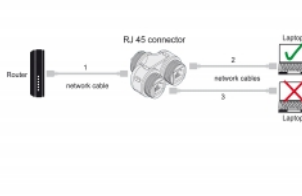

Delock Złącze kablowe RJ45 żeńskie do 2 x RJ45 żeńskiego Cat.6A wodoodporne

Opis

To złącze kablowe firmy Delock łączy kable sieciowe RJ45 i jest idealne do użytku na zewnątrz, m.in. w ogrodzie.

IP68 pyło- i wodoszczelny

Złącze zapewnia podwyższone zabezpieczenie kabli sieciowych przed kurzem i wilgocią.

Uwaga

T-Adapter Delock pozwala na podłączenie zamienne dwu urządzeń sieciowych jednym kablem.

Numer artykułu 86808

EAN: 4043619868087

Kraj pochodzenia: China

Opakowanie: Torba na zamek błyskawiczny

Szczegóły techniczne

- Złącze:
 - 1 x RJ45 żeńskie
 - 2 x RJ45 żeńskie
- Podłączone 1:1
- Specyfikacja Cat.6A
- Ekranowana (STP)
- Pierścień uszczelniający silikonowy, niebieski
- Klasa ochrony: IP68
- Dla kabli o średnicach 4,5 - 7,5 mm
- Temperatura robocza: -40 °C ~ 85 °C
- Materiał: tworzywo sztuczne
- Kolor: czarny
- Wymiary (DxSxW): ok. 135 x 58 x 28 mm

Zawartość opakowania

- Złącze kablowe

Zdjęcia

General

Specyfikacja :	Cat. 6A
----------------	---------

Interface

Złącze 1:	1 x RJ45 żeńskie
Złącze 2:	2 x RJ45 żeńskie

Technical characteristics