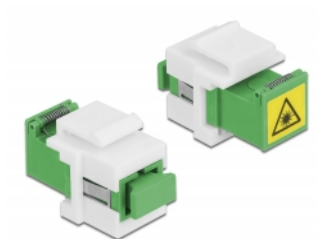

Delock Moduł Keystone SC Simplex żeńskie do SC Simplex żeńskie z wewnętrzną osłoną p.laserową

Opis

Moduł Keystone ze sprzęgiem Delock SC Simplex pozwala na połączenie ze sobą dwu optycznych złączy męskich. Przydatne do montowania np. krosownic Keystone, pustych paneli (osłon) albo puszek ściennych.

Ochrona przed promieniowaniem laserowym

Kłapka osłonowa na złączu zapewnia ochronę przed światłem lasera.

Ochrona przed pyłem

Sprzęg ma zatyczkę chroniącą tuleję przed pyłem.

Numer artykułu 86831

EAN: 4043619868315

Kraj pochodzenia: China

Opakowanie: Torba na zamek błyskawiczny

Szczegóły techniczne

- Złącze:
 - 1 x SC Simplex żeński >
 - 1 x SC Simplex żeński
- Dla światłowodów Jednomodowych
- Tuleja ceramiczna
- Z osłoną przed światłem laserowym i zabezpieczeniem przed pyłem
- Dla portów keystone z 20 x 15 mm
- Temperatura robocza: -40 °C ~ 85 °C
- Materiał: tworzywo sztuczne
- Kolor: zielony / biały
- Wymiary (DxSxW): ok. 32 x 20 x 15 mm

Wymagania systemowe

- Wolne gniazdo męskie SC Simplex

Zawartość opakowania

- Moduł keystone

Zdjęcia

Interface

Złącze 1:	1 x SC Simplex żeński
Złącze 2:	1 x SC Simplex żeński

Technical characteristics