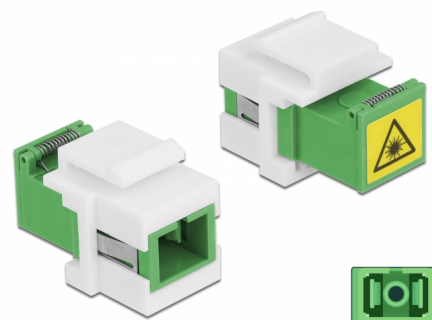

Delock Moduł Keystone SC Simplex żeńskie do SC Simplex żeńskie z wewnętrzną osłoną p.laserową

Opis

Moduł Keystone ze sprzęgiem Delock SC Simplex pozwala na połączenie ze sobą dwu optycznych złączy męskich. Przydatne do montowania np. krosownic Keystone, pustych paneli (osłon) albo puszek ściennych.

Ochrona przed promieniowaniem laserowym

Kłapka osłonowa na złączu zapewnia ochronę przed światłem lasera.

Ochrona przed pyłem

Sprzęg ma zatyczkę chroniącą tuleję przed pyłem.

Numer artykułu 86831

EAN: 4043619868315

Kraj pochodzenia: China

Opakowanie: Torba na zamek błyskawiczny

Szczegóły techniczne

- Złącze:
 - 1 x SC Simplex żeński >
 - 1 x SC Simplex żeński
- Dla światłowodów Jednomodowych
- Tuleja ceramiczna
- Z osłoną przed światłem laserowym i zabezpieczeniem przed pyłem
- Dla portów keystone z 20 x 15 mm
- Temperatura robocza: -40 °C ~ 85 °C
- Materiał: tworzywo sztuczne
- Kolor: zielony / biały
- Wymiary (DxSxW): ok. 32 x 20 x 15 mm

Temperatura robocza:	-40 °C ~ 85 °C
----------------------	----------------

Physical characteristics

Materiał:	Plastik
Długość:	32 mm
Width:	20 mm
Height:	15 mm
Kolor:	zielony / biały