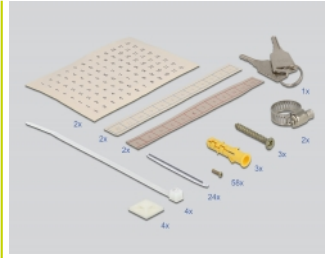

## Beschreibung

Dieser LWL Verteiler von Delock eignet sich für die Wandmontage und dient als Schutzvorrichtung für optische Kabel und Kupplungen. Die integrierte Adapterplatte ermöglicht es, bis zu 24 LWL-Kupplungen der Typen SC, LC, FC, ST oder E2000 im Verteiler unterzubringen. Die LWL Kabel können über jeweils zwei Kabeleinführungsöffnungen oben und unten mit metrischen Verschraubungen im Gehäuse befestigt werden.

## Technische Daten

- LWL Wandverteiler abschließbar
- Adapterplatte für bis zu 48 Fasern
- 2 Kabeleinführungsöffnungen oben und unten
- Gehäusematerial: Metall
- Gehäusefarbe: grau
- Maße (LxBxH): ca. 402 x 325 x 110 mm

## Packungsinhalt

- LWL Wandverteiler
- 1 x Spleißkassette
- 2 x Schlüssel
- 4 x Kabelbinder
- 4 x Befestigungssockel für Kabelbinder
- 2 x Schraubchelle
- 3 x Schraube
- 3 x Dübel
- 2 x Etiketten selbstklebend Zahlen 8 x 1 - 12
- 2 x Etiketten selbstklebend Zahlen 1 - 12 rot

## Physikalische Eigenschaften

Gehäusematerial:	Metall
Länge:	402 mm
Breite:	325 mm
Höhe:	110 mm
Farbe:	grau