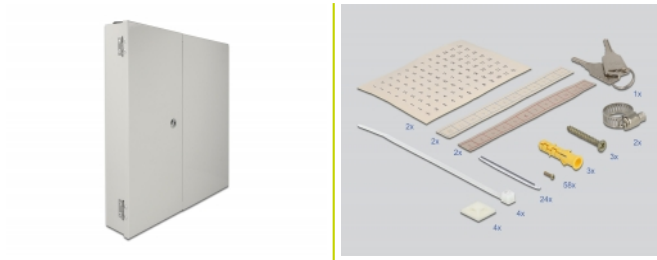

- 2 x etiqueta autoadhesiva números 8 x 1 - 12 negro
- 2 x etiquetas autoadhesivas números 1 - 12 rojo
- 2 x etiqueta autoadhesiva números 1 - 12 azul
- 24 x tubo termocontraíble de fibra óptica

Image