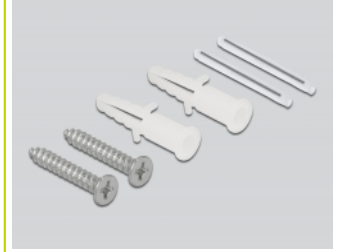

Delock Caja de conexión de fibra óptica para montaje en pared para 2 x SC Simplex o LC Duplex blanco

Descripción

Esta caja de conexión de fibra óptica de Delock se puede usar para el montaje en la pared y puede acomodar hasta dos acoplamientos de fibra óptica SC Simplex o LC Duplex.

Número de elemento 86842

EAN: 4043619868421

Pais de origen: China

Paquete: Bolsa de plástico con cremallera

Detalles técnicos

- 2 ranuras para acoplamientos SC Simplex o LC Duplex
- Montaje en pared:
 - 2 orificios de montaje
 - Diámetro del orificio de montaje: 7 mm
 - Avance del orificio del tornillo: 60 mm aproximadamente
- Tapa con grifo de etiqueta
- Cubierta protectora
- Color: blanco
- Material: ABS
- Dimensiones (LxANxAL): aprox. 100 x 80 x 23 mm

Contenido del paquete

- Caja de conexión de fibra óptica
- 2 x protección de empalme por termocontracción
- 2 x tornillo
- 2 x clavija

Image

Physical characteristics

Material:	ABS
Longitud:	100 mm
Width:	80 mm
Height:	23 mm
Color:	blanco
Diámetro del orificio de montaje:	7 mm