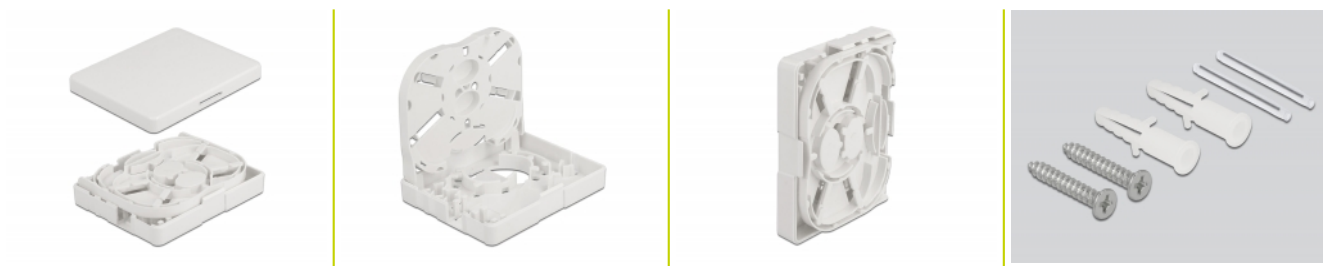

Delock Boitier de connexion de fibre optique à montage mural pour 2 x SC Simplex ou LC Duplex, blanc

Description

Ce boîtier de connexion de fibre optique de Delock peut être utilisé sur un mur et peut recevoir deux coupleurs de SC Simplex ou LC Duplex.

N° produit 86842

EAN: 4043619868421

Pays d'origine: China

Emballage: Sac polyvalent à fermeture éclair

Détails techniques

- 2 fentes pour couplage SC Simplex ou LC Duplex
- Montage mural :
2 orifices de montage
Diamètre d'orifice de montage : 7 mm
Pas du trou de vis : env. 60 mm
- Couvercle avec étiquette collante
- Abattant de protection
- Couleur : blanc
- Matériel : ABS
- Dimensions (LxlxH) : env. 100 x 80 x 23 mm

Contenu de l'emballage

- Boîtier de connexion de fibre optique

- 2 x protection thermorétractables
- 2 x vis
- 2 x chevilles

Image

Physical characteristics

Matériaux:	ABS
Longueur:	100 mm
Width:	80 mm
Height:	23 mm
Couleur:	blanc
Diamètre d'orifice de montage:	7 mm